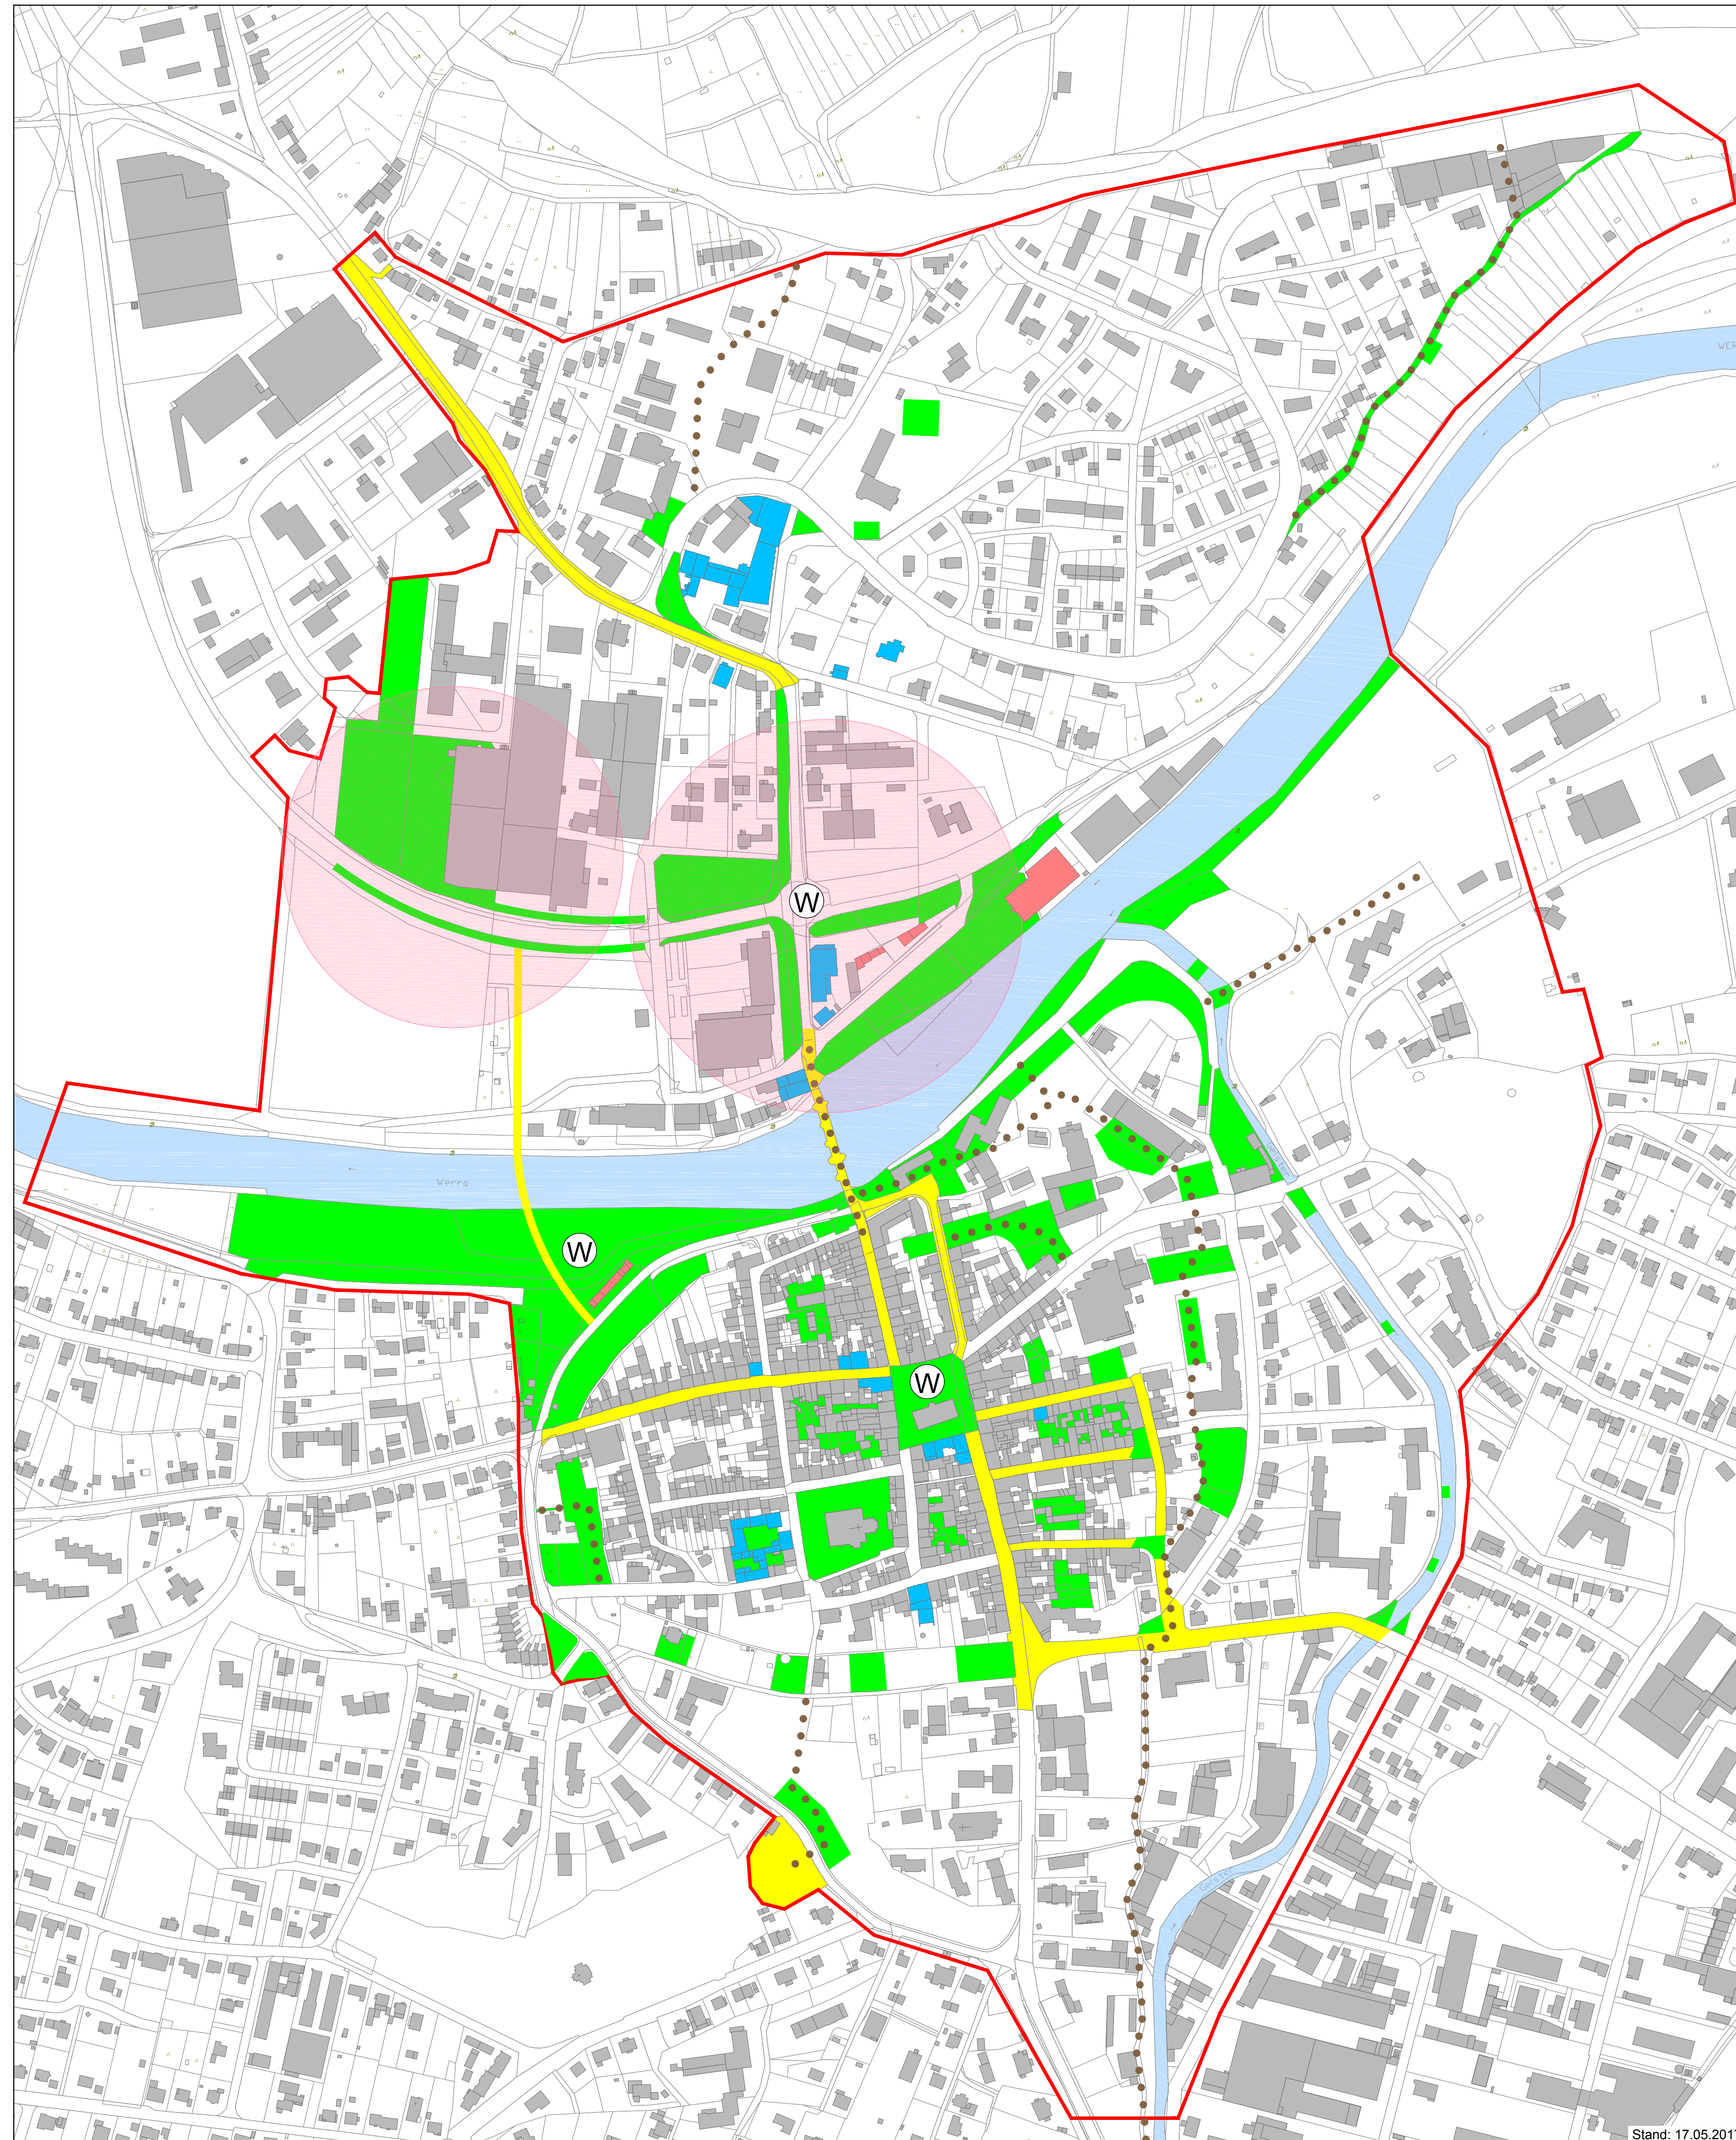

Ziele / Maßnahmen

Plätze am Wasser
Beispiel: Bad Hersfeld Schildepark

Aufenthalts- und Sportbereiche schaffen

Nutzbare Stadtmöblierung
Beispiel: Heidelberg

Begrünte Parkplätze

Maßnahmenplan

Legende

- Erschließungsmaßnahmen
- Aufwertung / Wohnumfeldverbesserung
- Wegeverbindungen
- Einzelobjekte
- Ordnungsmaßnahmen
- Städtebaulicher Entwicklungsbereich (Neuordnung / Nachverdichtung / Begrünung)
- W Durchführung Wettbewerb
- Stadumbaugebiet

Aufenthaltsqualitäten im öffentlichen Raum

Temporäre Bepflanzung

Private Wohnumfeldmaßnahmen

Stadtmauerrundweg
Beispiel: Andernach - „Essbare Stadt“
© 90Grad Photography/Hilger & Schneider GbR