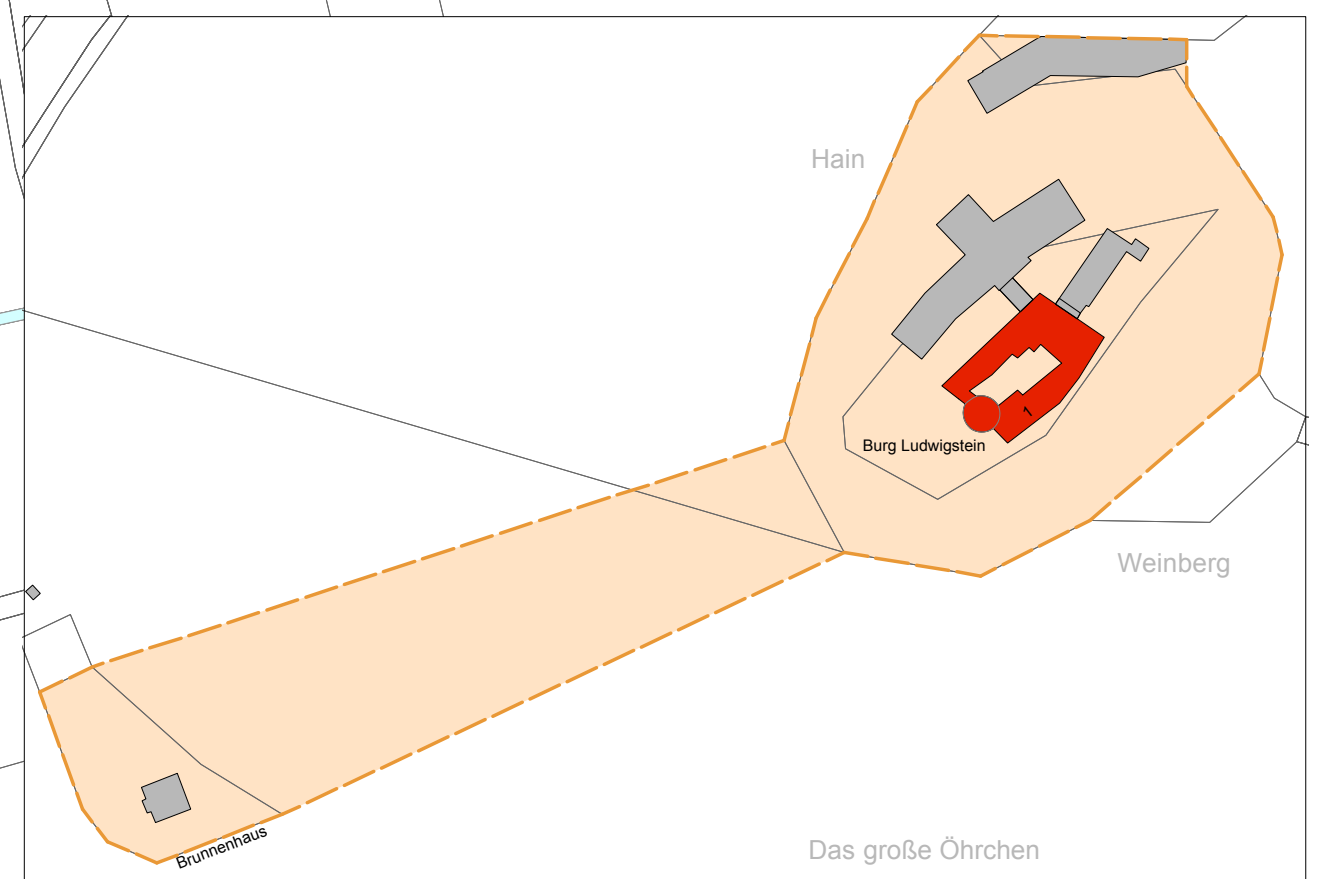

Julius-Königs-Straße

Am Gewende

Am Salzbach

Am Salzbach

Am Rötelnrain

Am Rötelnrain

Auf dem kleinen

Haine

Bei der Baumschule

Freisportplatz

Außerhalb Ortslage
 Burg Ludwigstein
 Flur 6, Flurstück 60/24, 20/15, 30/1

Wendershausen
 Dorfentwicklung Witzenhausen M 1:2000 24.08.15

 Kulturdenkmal	 Fördergebiet
 Siedlungsentwicklung nach 1950	 Bebauungsplan 2000er Jahre
 alter Ortskern	 Gebäude bis 1950